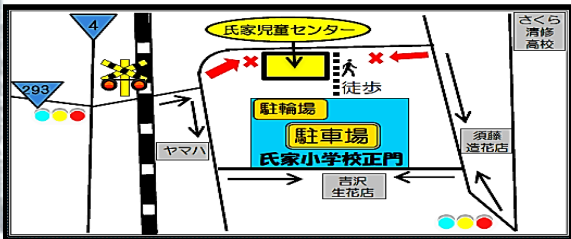

♡テイクアウトコーナー(有料)

- パン各種・あげもち・お赤飯
- おにぎり・かぼちゃプリン他
- ※マイバックを持参して下さい。

(靴入れ・作品入れ)

駐車場は氏家小学校の校庭となります。
お車でお越しの方は、氏家小学校正門から
お入りください。

※当館前の道路からは入れませんので、
ご注意ください。

前日は準備のため

臨時休館

当日は片付けのため

13:00 閉館となります。

こんざつじょうきょう にゅうかんせいげん ぼあひ にゅうかんじ けんおん ちゃくよう てゆびしょうどく きょうりょくくだ
※混雑状況により入館制限がかかる場合があります。入館時の検温・マスク着用・手指消毒にご協力下さい。